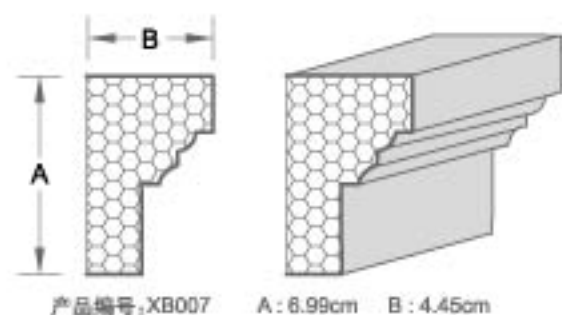

ISO 9001 质量管理体系标准
No. 3868

中国标准标志认证
No. SCCEL-003-188

中国环境标志认证
No. SCCEL(2003)-H-001-045

美国专业油漆设计协会

产品编号:XB009 A: 13.97cm B: 5.08cm

产品编号:XB010 A: 24.77cm B: 10.16cm

产品编号:XB011 A: 13.34cm B: 8.26cm

产品编号:XB012 A: 9.53cm B: 5.72cm

产品编号:XB013 A: 9.53cm B: 4.38cm

产品编号:XB014 A: 16.19cm B: 6.99cm

产品编号:XB015 A: 15.24cm B: 6.03cm

产品编号:XB016 A: 10.48cm B: 5.08cm

产品编号:XB017 A: 15.24cm B: 8.26cm

产品编号:XB018 A: 6.99cm B: 4.45cm

产品编号:XB019 A: 11.11cm B: 6.35cm

产品编号:XB020 A: 10.16cm B: 3.81cm

产品编号:XB021 A: 14.60cm B: 5.72cm

产品编号:XB022 A: 13.34cm B: 4.45cm

产品编号:XB023 A: 58.42cm B: 4.45cm

产品编号:XB024 A: 15.88cm B: 10.16cm

产品编号:XB025 A: 7.94cm B: 4.45cm

产品编号:XB026 A: 8.89cm B: 3.49cm