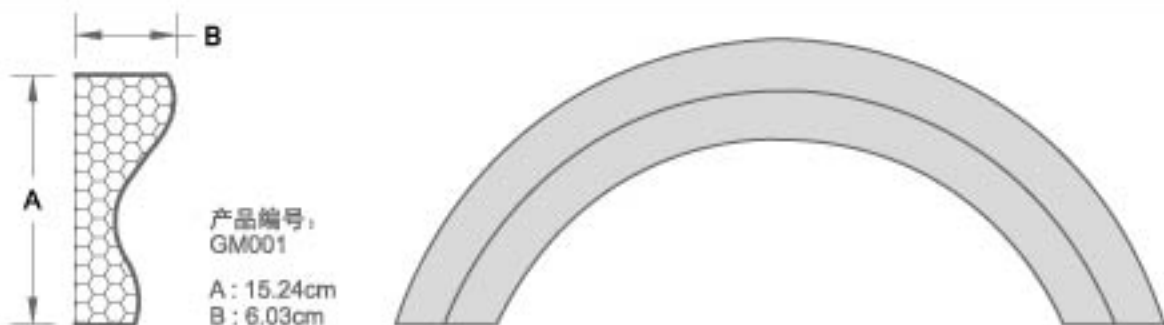

ISO 9001 质量管理体系标准
No. 3868

中国标准标志认证
No. SCCEL-003-188

中国环境标志认证
No. SCCEL(2003)-H-001-045

美国专业油漆设计协会

产品编号:XB009 A: 13.97cm B: 5.08cm

产品编号:XB010 A: 24.77cm B: 10.16cm

产品编号:XB011 A: 13.34cm B: 8.26cm

产品编号:XB012 A: 9.53cm B: 5.72cm

产品编号:XB013 A: 9.53cm B: 4.38cm

产品编号:XB014 A: 16.19cm B: 6.99cm

产品编号:XB015 A: 15.24cm B: 6.03cm

产品编号:XB016 A: 10.48cm B: 5.08cm

产品编号:XB017 A: 15.24cm B: 8.26cm

产品编号:XB018 A: 6.99cm B: 4.45cm

产品编号:XB019 A: 11.11cm B: 6.35cm

产品编号:XB020 A: 10.16cm B: 3.81cm

产品编号:XB021 A: 14.60cm B: 5.72cm

产品编号:XB022 A: 13.34cm B: 4.45cm

产品编号:XB023 A: 58.42cm B: 4.45cm

产品编号:XB024 A: 15.88cm B: 10.16cm

产品编号:XB025 A: 7.94cm B: 4.45cm

产品编号:XB026 A: 8.89cm B: 3.49cm