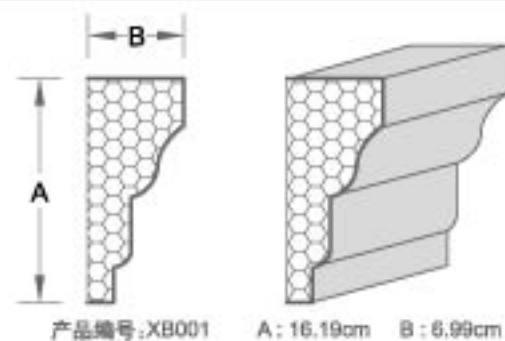

ISO 9001 质量管理体系标准
No. 3868

中国标准标志认证
No. SCCEL-003-188

中国环境标志认证
No. SCCEL(2003)-H-001-045

美国专业油漆设计协会

产品编号:XB009 A: 13.97cm B: 5.08cm

产品编号:XB010 A: 24.77cm B: 10.16cm

产品编号:XB011 A: 13.34cm B: 8.26cm

产品编号:XB012 A: 9.53cm B: 5.72cm

产品编号:XB013 A: 9.53cm B: 4.38cm

产品编号:XB014 A: 16.19cm B: 6.99cm

产品编号:XB015 A: 15.24cm B: 6.03cm

产品编号:XB016 A: 10.48cm B: 5.08cm

产品编号:XB017 A: 15.24cm B: 8.26cm

产品编号:XB018 A: 6.99cm B: 4.45cm

产品编号:XB019 A: 11.11cm B: 6.35cm

产品编号:XB020 A: 10.16cm B: 3.81cm

产品编号:XB021 A: 14.60cm B: 5.72cm

产品编号:XB022 A: 13.34cm B: 4.45cm

产品编号:XB023 A: 58.42cm B: 4.45cm

产品编号:XB024 A: 15.88cm B: 10.16cm

产品编号:XB025 A: 7.94cm B: 4.45cm

产品编号:XB026 A: 8.89cm B: 3.49cm