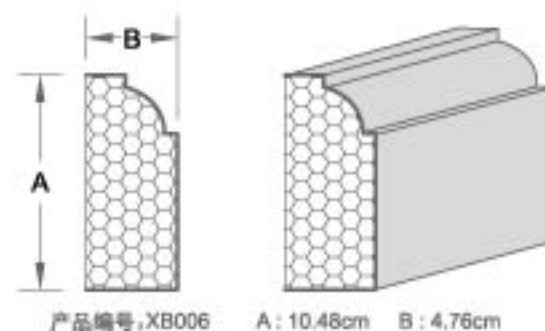

ISO 9001 质量管理体系标准
No. 3868

中国标准标志认证
No. SCCEL-003-188

中国环境标志认证
No. SCCEL(2003)-H-001-045

美国专业油漆设计协会

产品编号:XB009 A: 13.97cm B: 5.08cm

产品编号:XB010 A: 24.77cm B: 10.16cm

产品编号:XB011 A: 13.34cm B: 8.26cm

产品编号:XB012 A: 9.53cm B: 5.72cm

产品编号:XB013 A: 9.53cm B: 4.38cm

产品编号:XB014 A: 16.19cm B: 6.99cm

产品编号:XB015 A: 15.24cm B: 6.03cm

产品编号:XB016 A: 10.48cm B: 5.08cm

产品编号:XB017 A: 15.24cm B: 8.26cm

产品编号:XB018 A: 6.99cm B: 4.45cm

产品编号:XB019 A: 11.11cm B: 6.35cm

产品编号:XB020 A: 10.16cm B: 3.81cm

产品编号:XB021 A: 14.60cm B: 5.72cm

产品编号:XB022 A: 13.34cm B: 4.45cm

产品编号:XB023 A: 58.42cm B: 4.45cm

产品编号:XB024 A: 15.88cm B: 10.16cm

产品编号:XB025 A: 7.94cm B: 4.45cm

产品编号:XB026 A: 8.89cm B: 3.49cm