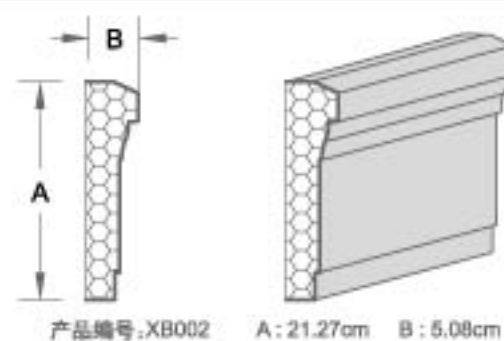

ISO 9001 质量管理体系标准
No. 3868

中国标准标志认证
No. SCCEL-003-188

中国环境标志认证
No. SCCEL(2003)-H-001-045

美国专业油漆设计协会

产品编号:XB009 A: 13.97cm B: 5.08cm

产品编号:XB010 A: 24.77cm B: 10.16cm

产品编号:XB011 A: 13.34cm B: 8.26cm

产品编号:XB012 A: 9.53cm B: 5.72cm

产品编号:XB013 A: 9.53cm B: 4.38cm

产品编号:XB014 A: 16.19cm B: 6.99cm

产品编号:XB015 A: 15.24cm B: 6.03cm

产品编号:XB016 A: 10.48cm B: 5.08cm

产品编号:XB017 A: 15.24cm B: 8.26cm

产品编号:XB018 A: 6.99cm B: 4.45cm

产品编号:XB019 A: 11.11cm B: 6.35cm

产品编号:XB020 A: 10.16cm B: 3.81cm

产品编号:XB021 A: 14.60cm B: 5.72cm

产品编号:XB022 A: 13.34cm B: 4.45cm

产品编号:XB023 A: 58.42cm B: 4.45cm

产品编号:XB024 A: 15.88cm B: 10.16cm

产品编号:XB025 A: 7.94cm B: 4.45cm

产品编号:XB026 A: 8.89cm B: 3.49cm