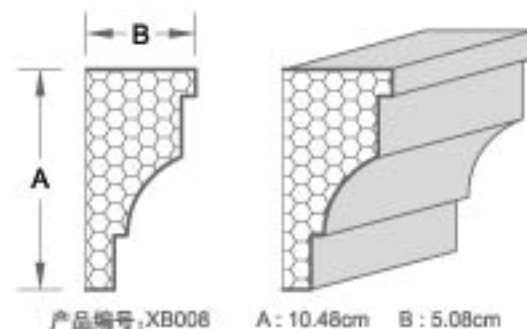

ISO 9001 质量管理体系标准
No. 3868

中国标准标志认证
No. SCCEL-003-188

中国环境标志认证
No. SCCEL(2003)-H-001-045

美国专业油漆设计协会

产品编号:XB009 A: 13.97cm B: 5.08cm

产品编号:XB010 A: 24.77cm B: 10.16cm

产品编号:XB011 A: 13.34cm B: 8.26cm

产品编号:XB012 A: 9.53cm B: 5.72cm

产品编号:XB013 A: 9.53cm B: 4.38cm

产品编号:XB014 A: 16.19cm B: 6.99cm

产品编号:XB015 A: 15.24cm B: 6.03cm

产品编号:XB016 A: 10.48cm B: 5.08cm

产品编号:XB017 A: 15.24cm B: 8.26cm

产品编号:XB018 A: 6.99cm B: 4.45cm

产品编号:XB019 A: 11.11cm B: 6.35cm

产品编号:XB020 A: 10.16cm B: 3.81cm

产品编号:XB021 A: 14.60cm B: 5.72cm

产品编号:XB022 A: 13.34cm B: 4.45cm

产品编号:XB023 A: 58.42cm B: 4.45cm

产品编号:XB024 A: 15.88cm B: 10.16cm

产品编号:XB025 A: 7.94cm B: 4.45cm

产品编号:XB026 A: 8.89cm B: 3.49cm