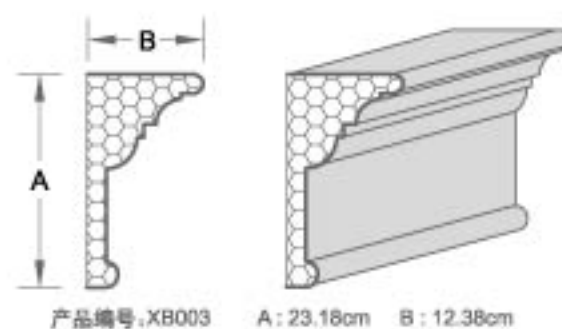

ISO 9001 质量管理体系标准
No. 3868

中国标准标志认证
No. SCCEL-003-188

中国环境标志认证
No. SCCEL(2003)-H-001-045

美国专业油漆设计协会

产品编号:XB009 A: 13.97cm B: 5.08cm

产品编号:XB010 A: 24.77cm B: 10.16cm

产品编号:XB011 A: 13.34cm B: 8.26cm

产品编号:XB012 A: 9.53cm B: 5.72cm

产品编号:XB013 A: 9.53cm B: 4.38cm

产品编号:XB014 A: 16.19cm B: 6.99cm

产品编号:XB015 A: 15.24cm B: 6.03cm

产品编号:XB016 A: 10.48cm B: 5.08cm

产品编号:XB017 A: 15.24cm B: 8.26cm

产品编号:XB018 A: 6.99cm B: 4.45cm

产品编号:XB019 A: 11.11cm B: 6.35cm

产品编号:XB020 A: 10.16cm B: 3.81cm

产品编号:XB021 A: 14.60cm B: 5.72cm

产品编号:XB022 A: 13.34cm B: 4.45cm

产品编号:XB023 A: 58.42cm B: 4.45cm

产品编号:XB024 A: 15.88cm B: 10.16cm

产品编号:XB025 A: 7.94cm B: 4.45cm

产品编号:XB026 A: 8.89cm B: 3.49cm