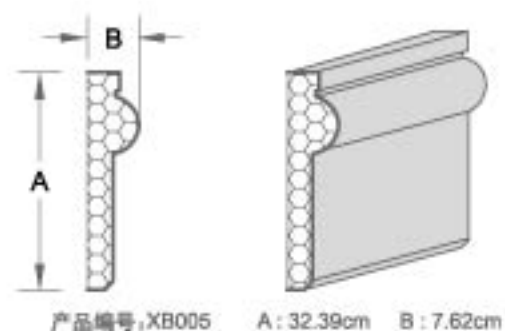

ISO 9001 质量管理体系标准
No. 3868

中国标准标志认证
No. SCCEL-003-188

中国环境标志认证
No. SCCEL(2003)-H-001-045

美国专业油漆设计协会

产品编号:XB009 A: 13.97cm B: 5.08cm

产品编号:XB010 A: 24.77cm B: 10.16cm

产品编号:XB011 A: 13.34cm B: 8.26cm

产品编号:XB012 A: 9.53cm B: 5.72cm

产品编号:XB013 A: 9.53cm B: 4.38cm

产品编号:XB014 A: 16.19cm B: 6.99cm

产品编号:XB015 A: 15.24cm B: 6.03cm

产品编号:XB016 A: 10.48cm B: 5.08cm

产品编号:XB017 A: 15.24cm B: 8.26cm

产品编号:XB018 A: 6.99cm B: 4.45cm

产品编号:XB019 A: 11.11cm B: 6.35cm

产品编号:XB020 A: 10.16cm B: 3.81cm

产品编号:XB021 A: 14.60cm B: 5.72cm

产品编号:XB022 A: 13.34cm B: 4.45cm

产品编号:XB023 A: 58.42cm B: 4.45cm

产品编号:XB024 A: 15.88cm B: 10.16cm

产品编号:XB025 A: 7.94cm B: 4.45cm

产品编号:XB026 A: 8.89cm B: 3.49cm

产品编号:XB027 A: 10.80cm B: 3.49cm

产品编号:XB028 A: 8.89cm B: 3.02cm

产品编号:XB029 A: 15.24cm B: 6.99cm

产品编号:XB030 A: 7.62cm B: 6.35cm

产品编号:XB031 A: 10.16cm B: 10.16cm

产品编号:XB032 A: 5.72cm B: 3.02cm

产品编号:XB033 A: 14.45cm B: 6.35cm